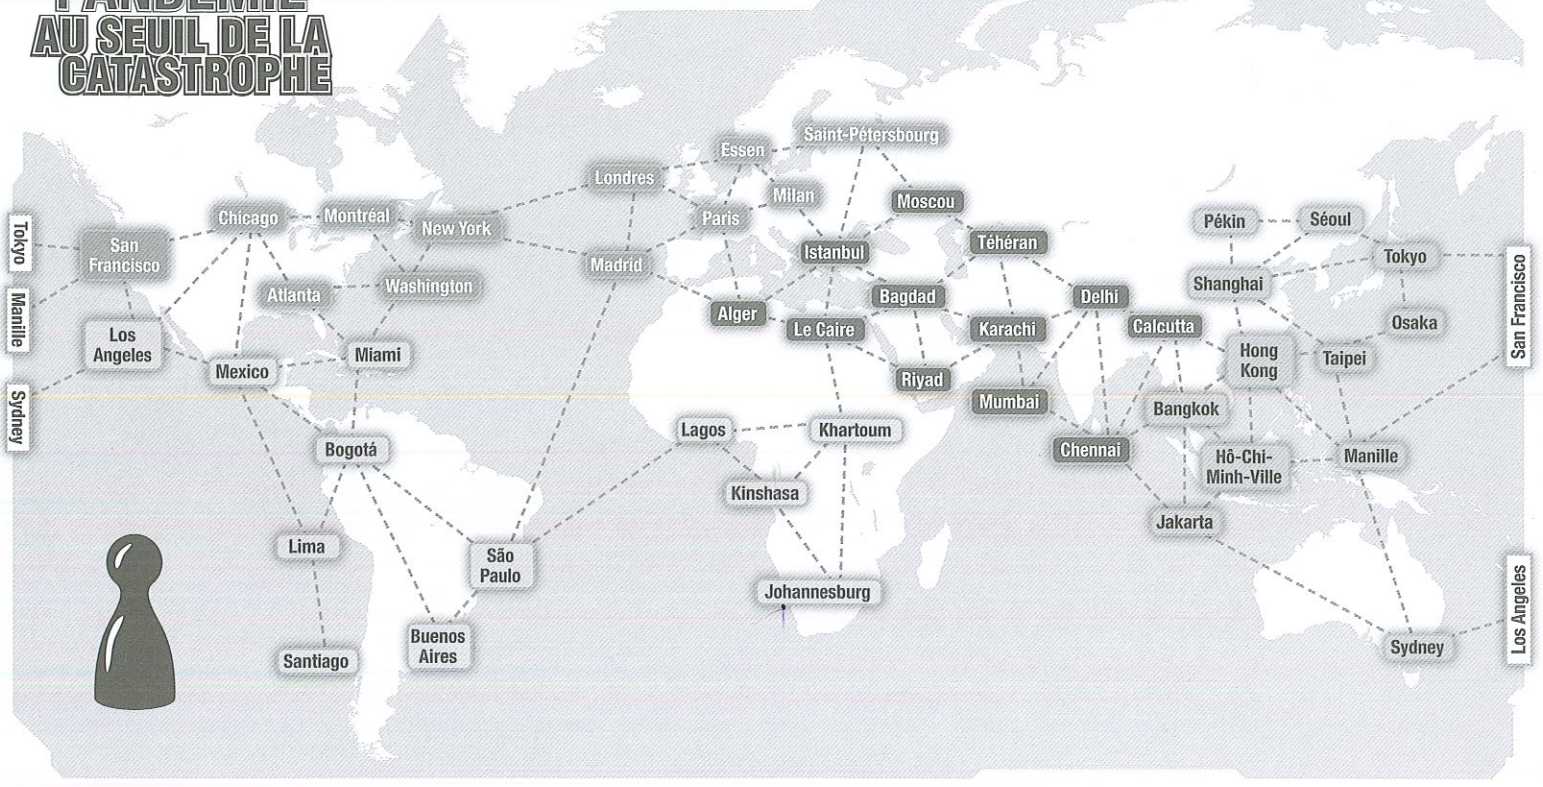

# PANDÉMIE AU SEUIL DE LA CATASTROPHE

## FEUILLE LIEUX POUR LE BIOTERRORISTE

VILLE DE DÉPART :		14		
1		15		
2		16		
3		17		
4		18		
5		19		
6		20		
7		21		
8		22		
9		23		
10		24		
11		25		
12		26		
13		27		

2 actions, plus 1 Voiture/Transbordeur, dans l'ordre de votre choix

Actions	Exemple de notes	Actions cachées	Exemple de notes	1x par tour chacune
• Voiture/Transbordeur	<i>Atlanta</i>	• Infecter localement	<i>I</i>	
• Vol direct	<i>→ Atlanta</i>	• Infecter à distance	<i>D Atlanta</i>	Défaussez la ville
• Vol charter	<i>↪ Atlanta</i>	• Sabotage	<i>S</i>	Défaussez couleur
• Piocher une carte	<i>P</i>	<b>Si capturé</b>	<i>C</i>	Perdez vos cartes
<b>Passer</b>	<i>→</i>	• Piocher une carte	<i>P</i>	
		• S'évader	<i>E → Atlanta</i>	Annoncez l'aéroport